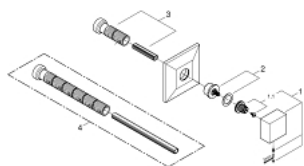

29 398 000 ALLURE BRILLIANT FAÇADE POUR ROBINET D'ARRÊT ENCASTRÉ

DESCRIPTION DU PRODUIT

- Couleur: chromé
- à associer avec :
 - GROHE Rapido C 35 028 000
 - 29 032 000
- GROHE LongLife finition durable
- profondeur réglable 43 - 91 mm

29 398 000 ALLURE BRILLIANT FAÇADE POUR ROBINET D'ARRÊT ENCASTRÉ

PIÈCES DE RECHANGE, septembre 2021 – now

1: Tête complète (Numéro de commande 48131000)

1.1: Fixation de croisillon (Numéro de commande 45186000)