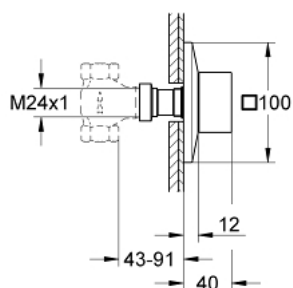

29 398 000 ALLURE BRILLIANT FAÇADE POUR ROBINET D'ARRÊT ENCASTRÉ

DESCRIPTION DU PRODUIT

- Couleur: chromé
- à associer avec :
 - GROHE Rapido C 35 028 000
 - 29 032 000
- GROHE LongLife finition durable
- profondeur réglable 43 - 91 mm

29 398 000 ALLURE BRILLIANT FAÇADE POUR ROBINET D'ARRÊT ENCASTRÉ

PIÈCES DE RECHANGE, septembre 2021 – now

1: Tête complète (Numéro de commande 48131000)

1.1: Fixation de croisillon (Numéro de commande 45186000)