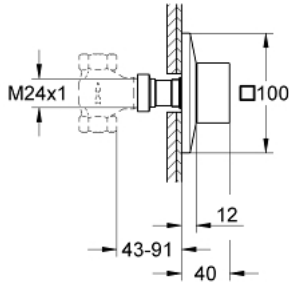

## ALLURE BRILLIANT 29 398 000 جزء مكشوف لصمام مخفي

وصف المنتج

• اللون: كروم

• طقم للتركيب النهائي يلائم

GROHE Rapido C 35 028 000 •

• 29 032 000 (جزء علوي مسبق التجميع 1/2 بوصة)

يستخدم في الغلق)

• 29 068 000 (جزء علوي سيراميك مسبق التجميع 1/2 بوصة - لا

• طلاء كروم GROHE LongLife

• 43 - 91 مم

## ALLURE BRILLIANT 29 398 000 جزء مكشوف لصمام مخفي

الآن - 2021 ريمت بس, قطع\* الغيار

1: مقبض (48131000 رقم\* الطلب:-)

1.1: طقم بديل للتثبيت (45186000 رقم\* الطلب:-)

2: تطويلة للمحور (48044000 رقم\* الطلب:-)