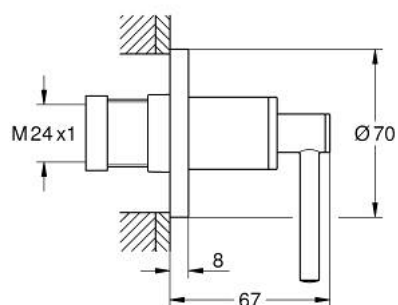

29 397 MS0 ATRIO FAÇADE POUR ROBINET D'ARRÊT ENCASTRÉ

DESCRIPTION DU PRODUIT

- Couleur: satin steel
- pour robinet d'arrêt encastré 35 028 000/29 032 000
- finition GROHE LongLife
- profondeur réglable 20-80 mm
- rosace de finition
- croisillons leviers

29 397 MS0 ATRIO FAÇADE POUR ROBINET D'ARRÊT ENCASTRÉ

PIÈCES DE RECHANGE, octobre 2022 – now

1: Allonge de tige (Numéro de commande 45988000)

2: Poignées croisillons Iota (Numéro de commande 14216MS0)