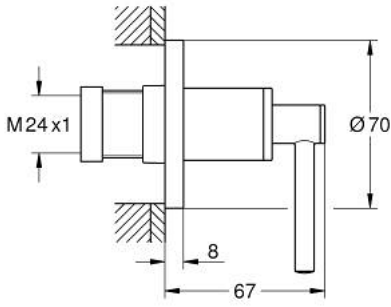

Pure Freude
an Wasser

جزء مكشوف لصمام مخفي ATRIO 29 397 MS0

وصف المنتج

• اللون: satin steel

• للصمام المخفي GROHE 35 028 000 أو 29 032 000

• طلاء GROHE LongLife

• 20-80 مم

• غطاء مثقوب بعازل جداري قابل للربط

• مع مقبض بذراع

جزء مكشوف لصمام مخفي ATRIO 29 397 MS0

الآن - 2022 ربوتكأ، قِطعُ الغيارُ

1: تطويلة للمحور (رقم الطلب: 45988000)

2: مقابض بذراع (14216MS0 رقم الطلب:)