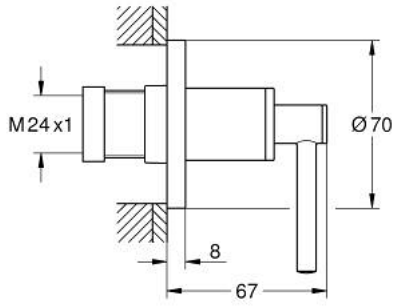

## جزء مكشوف لصمام مخفي ATRIO 29 397 MG0

وصف المنتج:

- اللون: satin graphite
- للصمام المخفي GROHE 35 028 000 أو 29 032 000
- طلاء GROHE LongLife
- 20-80 مم
- غطاء مثقوب بعازل جداري قابل للربط
- مع مقبض بذراع

## جزء مكشوف لصمام مخفي ATRIO 29 397 MG0

الآن - 2022 ريبوتكأ، قِطعُ الغيارُ

1: تطويلة للمحور (رقم الطلب: 45988000)

2: مقابض بذراع (14216MG0 رقم الطلب:)