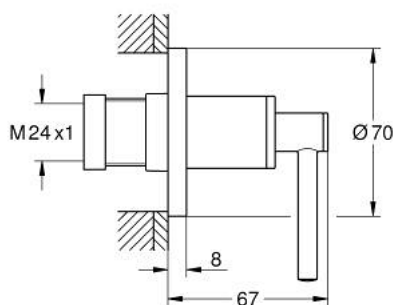

## 29 397 KF0 ATRIO FAÇADE POUR ROBINET D'ARRÊT ENCASTRÉ

### DESCRIPTION DU PRODUIT

- Couleur: phantom black
- pour robinet d'arrêt encastré 35 028 000/29 032 000
- profondeur réglable 20-80 mm
- rosace de finition
- croisillons leviers

## 29 397 KF0 ATRIO FAÇADE POUR ROBINET D'ARRÊT ENCASTRÉ

**PIÈCES DE RECHANGE**, janvier 2024 – now

1: Allonge de tige (Numéro de commande 45988000)

2: Poignées croisillons Iota (Numéro de commande 14216KF0)