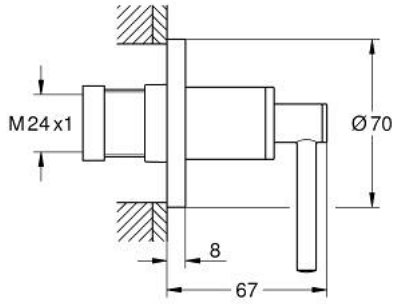

## ATRIO 29 397 KF0 جزء مكشوف لصمام مخفي

وصف المنتج:

• اللون: phantom black

• للصمام المخفي GROHE 35 028 000 أو 29 032 000

• 20-80 مم

• غطاء مثقوب بعازل جداري قابل للربط

• مع مقبض بذراع

## ATRIO 29 397 KF0 جزء مكشوف لصمام مخفي

الآن - 2024 ريانى, قطع الغيار

1: تطويلة للمحور (رقم الطلب: 45988000)

2: مقابض بذراع (رقم الطلب: 14216KF0)