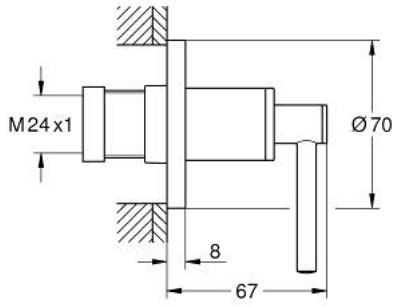

جزء مكشوف لصمام مخفي ATRIO 29 397 GN0

وصف المنتج:

• اللون: brushed cool sunrise

• للصمام المخفي GROHE 35 028 000 أو 29 032 000

• طلاء GROHE LongLife

• 20-80 مم

• غطاء مثقوب بعازل جداري قابل للربط

• مع مقبض بذراع

جزء مكشوف لصمام مخفي ATRIO 29 397 GN0

الآن - 2022 ريمفون, قطع الغيار

1: تطويلة للمحور (رقم الطلب: 45988000)

2: مقابض بذراع (14216GN0 رقم الطلب:)