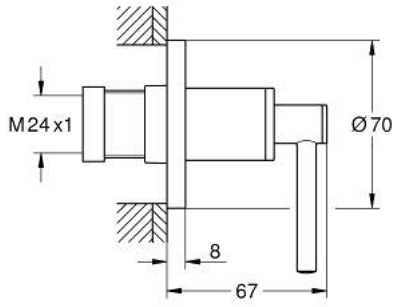

## ATRIO 29 397 GL0 جزء مكشوف لصمام مخفي

وصف المنتج:

- اللون: cool sunrise
- للصمام المخفي GROHE 35 028 000 أو 29 032 000
- طلاء GROHE LongLife
- 20-80 مم
- غطاء مثقوب بعازل جداري قابل للربط
- مع مقبض بذراع

## ATRIO 29 397 GL0 جزء مكشوف لصمام مخفي

الآن - 2021 ريم تيس, قطع الغيار

1: تطويلة للمحور (رقم الطلب: 45988000)

2: مقابض بذراع (14216GL0 رقم الطلب)