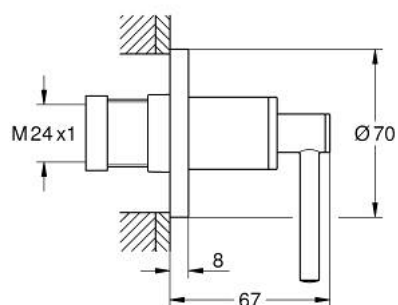

## 29 397 DC0 ATRIO FAÇADE POUR ROBINET D'ARRÊT ENCASTRÉ

### DESCRIPTION DU PRODUIT

- Couleur: supersteel
- pour robinet d'arrêt encastré 35 028 000/29 032 000
- finition GROHE LongLife
- profondeur réglable 20-80 mm
- rosace de finition
- croisillons leviers

## 29 397 DC0 ATRIO FAÇADE POUR ROBINET D'ARRÊT ENCASTRÉ

**PIÈCES DE RECHANGE**, septembre 2021 – now

1: Allonge de tige (Numéro de commande 45988000)

2: Poignées croisillons Iota (Numéro de commande 14216DC0)