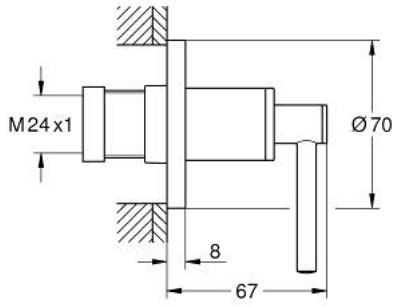

Pure Freude
an Wasser

جزء مكشوف لصمام مخفي ATRIO 29 397 DC0

وصف المنتج:

• اللون: supersteel

• للصمام المخفي GROHE 35 028 000 أو 29 032 000

• طلاء GROHE LongLife

• 20-80 مم

• غطاء مثقوب بعازل جداري قابل للربط

• مع مقبض بذراع

جزء مكشوف لصمام مخفي ATRIO 29 397 DC0

الآن - 2021 ريم تيس, قطع الغيار

1: تطويلة للمحور (رقم الطلب: 45988000)

2: مقابض بذراع (14216DC0 رقم الطلب:)