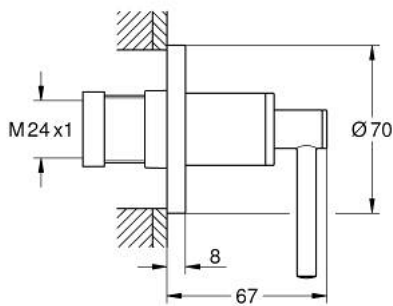

29 397 DA0 ATRIO FAÇADE POUR ROBINET D'ARRÊT ENCASTRÉ

DESCRIPTION DU PRODUIT

- Couleur: warm sunset
- pour robinet d'arrêt encastré 35 028 000/29 032 000
- finition GROHE LongLife
- profondeur réglable 20-80 mm
- rosace de finition
- croisillons leviers

29 397 DA0 ATRIO FAÇADE POUR ROBINET D'ARRÊT ENCASTRÉ

PIÈCES DE RECHANGE, septembre 2021 – now

1: Allonge de tige (Numéro de commande 45988000)

2: Poignées croisillons Iota (Numéro de commande 14216DA0)