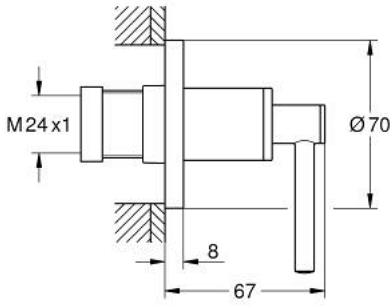

جزء مكشوف لصمام مخفي ATRIO 29 397 DA0

وصف المنتج:

- اللون: warm sunset
- للصمام المخفي GROHE 35 028 000 أو 29 032 000
- طلاء GROHE LongLife
- 20-80 مم
- غطاء مثقوب بعازل جداري قابل للربط
- مع مقبض بذراع

جزء مكشوف لصمام مخفي ATRIO 29 397 DA0

الآن - 2021 ريم تيس, قطع الغيار

1: تطويلة للمحور (رقم الطلب: 45988000)

2: مقابض بذراع (14216DA0 رقم الطلب:)