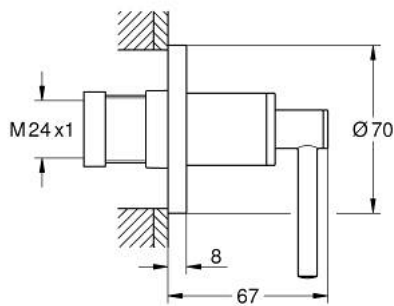

29 397 AL0 ATRIO FAÇADE POUR ROBINET D'ARRÊT ENCASTRÉ

DESCRIPTION DU PRODUIT

- Couleur: hard graphite brossé
- pour robinet d'arrêt encastré 35 028 000/29 032 000
- finition GROHE LongLife
- profondeur réglable 20-80 mm
- rosace de finition
- croisillons leviers

29 397 AL0 ATRIO FAÇADE POUR ROBINET D'ARRÊT ENCASTRÉ

PIÈCES DE RECHANGE, septembre 2021 – now

1: Allonge de tige (Numéro de commande 45988000)

2: Poignées croisillons Iota (Numéro de commande 14216AL0)