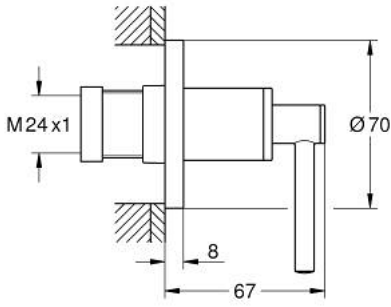

جزء مكشوف لصمام مخفي ATRIO 29 397 AL0

وصف المنتج:

• اللون: brushed hard graphite

• للصمام المخفي GROHE 35 028 000 أو 29 032 000

• طلاء GROHE LongLife

• 20-80 مم

• غطاء مثقوب بعازل جداري قابل للربط

• مع مقبض بذراع

جزء مكشوف لصمام مخفي ATRIO 29 397 AL0

الآن - 2021 ريم تيس, قطع الغيار

1: تطويلة للمحور (رقم الطلب: 45988000)

2: مقابض بذراع (14216AL0 رقم الطلب)