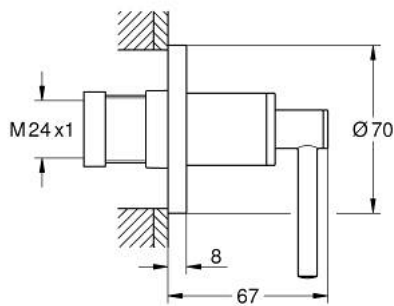

29 397 000 ATRIO FAÇADE POUR ROBINET D'ARRÊT ENCASTRÉ

DESCRIPTION DU PRODUIT

- Couleur: chromé
- pour robinet d'arrêt encastré 35 028 000/29 032 000
- GROHE LongLife finition durable
- profondeur réglable 20-80 mm
- rosace de finition
- croisillons leviers

29 397 000 ATRIO FAÇADE POUR ROBINET D'ARRÊT ENCASTRÉ

PIÈCES DE RECHANGE, septembre 2021 – now

1: Allonge de tige (Numéro de commande 45988000)

2: Poignées croisillons Iota (Numéro de commande 14216000)