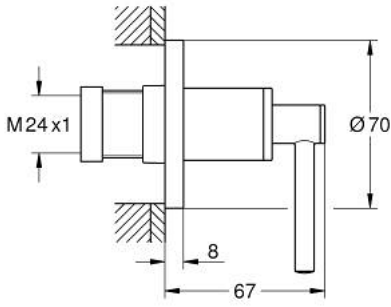

ATRIO 29 397 000 جزء مكشوف لصمام مخفي

وصف المنتج:

• اللون: كروم

• للصمام المخفي GROHE 35 028 000 أو 29 032 000

• طلاء كروم GROHE LongLife

• 20-80 مم

• غطاء مثقوب بعازل جداري قابل للربط

• مع مقبض بذراع

ATRIO 29 397 000 جزء مكشوف لصمام مخفي

الآن - 2021 ريم تيس, قطع الغيار

1: تطويلة للمحور (45988000 رقم الطلب)

2: مقابض بذراع (14216000 رقم الطلب)