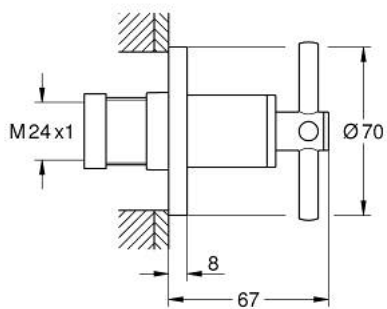

## 29 396 MS0 ATRIO FAÇADE POUR ROBINET D'ARRÊT ENCASTRÉ

### DESCRIPTION DU PRODUIT

- Couleur: satin steel
- pour robinet d'arrêt encastré 35 028 000/29 032 000
- finition GROHE LongLife
- profondeur réglable 20-80 mm
- rosace de finition
- avec croisillon

## 29 396 MS0 ATRIO FAÇADE POUR ROBINET D'ARRÊT ENCASTRÉ

**PIÈCES DE RECHANGE**, octobre 2022 – now

1: Allonge de tige (Numéro de commande 45988000)

2: Poignées croisillons Y (Numéro de commande 14215MS0)