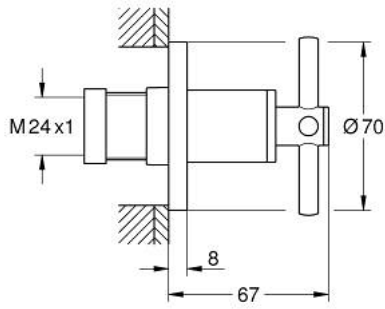

## جزء مكشوف لصمام مخفي ATRIO 29 396 MS0

وصف المنتج:

• اللون: satin steel

• للصمام المخفي GROHE 35 028 000 أو 29 032 000

• طلاء GROHE LongLife

• 20-80 مم

• غطاء مثقوب بعازل جداري قابل للربط

• مع مقبض عرضي

## جزء مكشوف لصمام مخفي ATRIO 29 396 MS0

الآن - 2022 ربوتكأ، قِطعُ الغيارُ

1: تطويلة للمحور (رقمُ الطلب: 45988000)

2: مقابض متعارضة (رقمُ الطلب: 14215MS0)