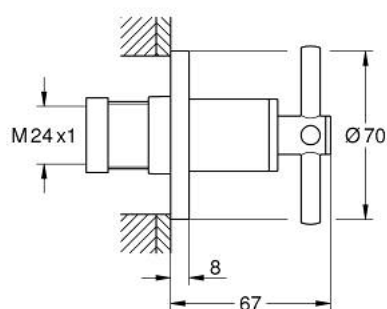

29 396 MG0 ATRIO FAÇADE POUR ROBINET D'ARRÊT ENCASTRÉ

DESCRIPTION DU PRODUIT

- Couleur: satin graphite
- pour robinet d'arrêt encastré 35 028 000/29 032 000
- finition GROHE LongLife
- profondeur réglable 20-80 mm
- rosace de finition
- avec croisillon

29 396 MG0 ATRIO FAÇADE POUR ROBINET D'ARRÊT ENCASTRÉ

PIÈCES DE RECHANGE, octobre 2022 – now

1: Allonge de tige (Numéro de commande 45988000)

2: Poignées croisillons Y (Numéro de commande 14215MG0)