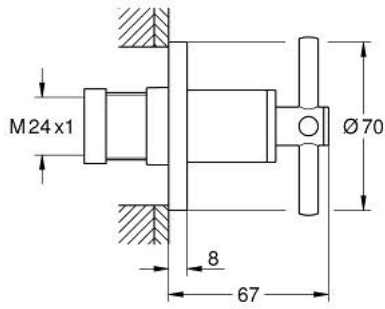

Pure Freude
an Wasser

جزء مكشوف لصمام مخفي ATRIO 29 396 MG0

وصف المنتج:

- اللون: satin graphite
- للصمام المخفي GROHE 35 028 000 أو 29 032 000
- طلاء GROHE LongLife
- 20-80 مم
- غطاء مثقوب بعازل جداري قابل للربط
- مع مقبض عرضي

جزء مكشوف لصمام مخفي ATRIO 29 396 MG0

الآن - 2022 ربوتكأ، قِطعُ الغيارُ

1: تطويلة للمحور (رقمُ الطلب: 45988000)

2: مقابض متعارضة (14215MG0 رقمُ الطلب:)