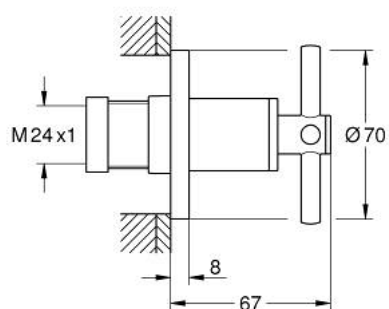

## 29 396 KF0 ATRIO FAÇADE POUR ROBINET D'ARRÊT ENCASTRÉ

### DESCRIPTION DU PRODUIT

- Couleur: phantom black
- pour robinet d'arrêt encastré 35 028 000/29 032 000
- profondeur réglable 20-80 mm
- rosace de finition
- avec croisillon

## 29 396 KF0 ATRIO FAÇADE POUR ROBINET D'ARRÊT ENCASTRÉ

**PIÈCES DE RECHANGE**, janvier 2024 – now

1: Allonge de tige (Numéro de commande 45988000)

2: Poignées croisillons Y (Numéro de commande 14215KF0)