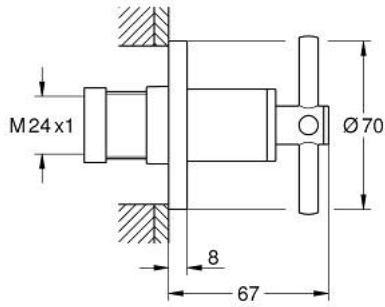

## ATRIO 29 396 KF0 جزء مكشوف لصمام مخفي

وصف المنتج:

• اللون: phantom black

• للصمام المخفي GROHE 35 028 000 أو 29 032 000

• 20-80 مم

• غطاء مثقوب بعازل جداري قابل للربط

• مع مقبض عرضي

## ATRIO 29 396 KF0 جزء مكشوف لصمام مخفي

الآن - 2024 ريانى, قطع الغيار

1: تطويلة للمحور (رقم الطلب: 45988000)

2: مقابض متعارضة (رقم الطلب: 14215KF0)