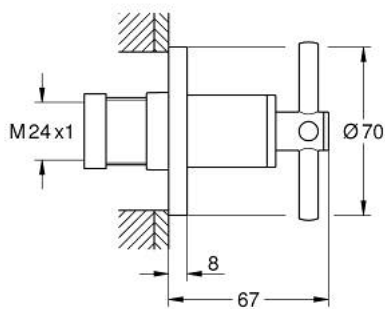

29 396 GN0 ATRIO FAÇADE POUR ROBINET D'ARRÊT ENCASTRÉ

DESCRIPTION DU PRODUIT

- Couleur: cool sunrise brossé
- pour robinet d'arrêt encastré 35 028 000/29 032 000
- finition GROHE LongLife
- profondeur réglable 20-80 mm
- rosace de finition
- avec croisillon

29 396 GN0 ATRIO FAÇADE POUR ROBINET D'ARRÊT ENCASTRÉ

PIÈCES DE RECHANGE, novembre 2022 – now

1: Allonge de tige (Numéro de commande 45988000)

2: Poignées croisillons Y (Numéro de commande 14215GN0)