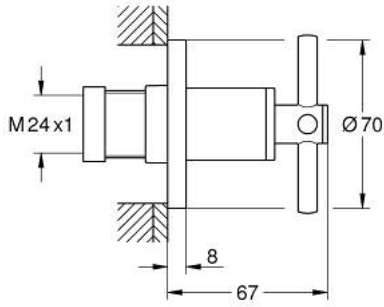

## جزء مكشوف لصمام مخفي ATRIO 29 396 GN0

وصف المنتج:

- اللون: brushed cool sunrise
- للصمام المخفي GROHE 35 028 000 أو 29 032 000
- طلاء GROHE LongLife
- 20-80 مم
- غطاء مثقوب بعازل جداري قابل للربط
- مع مقبض عرضي

## جزء مكشوف لصمام مخفي ATRIO 29 396 GN0

الآن - 2022 ريم فون, قطع الغيار

1: تطويلة للمحور (رقم الطلب: 45988000)

2: مقابض متعارضة (14215GN0 رقم الطلب:)