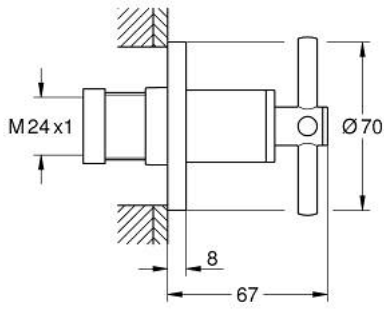

Pure Freude
an Wasser

جزء مكشوف لصمام مخفي ATRIO 29 396 GL0

وصف المنتج:

- اللون: cool sunrise
- للصمام المخفي GROHE 35 028 000 أو 29 032 000
- طلاء GROHE LongLife
- 20-80 مم
- غطاء مثقوب بعازل جداري قابل للربط
- مع مقبض عرضي

ATRIO 29 396 GL0 جزء مكشوف لصمام مخفي

الآن - 2021 ريم تيس, قطع الغيار

1: تطويلة للمحور (رقم الطلب: 45988000)

2: مقابض متعارضة (14215GL0 رقم الطلب:)