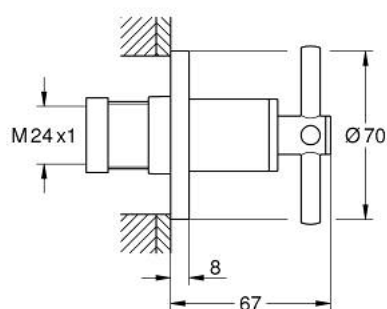

## 29 396 DL0 ATRIO FAÇADE POUR ROBINET D'ARRÊT ENCASTRÉ

### DESCRIPTION DU PRODUIT

- Couleur: warm sunset brossé
- pour robinet d'arrêt encastré 35 028 000/29 032 000
- finition GROHE LongLife
- profondeur réglable 20-80 mm
- rosace de finition
- avec croisillon

## 29 396 DL0 ATRIO FAÇADE POUR ROBINET D'ARRÊT ENCASTRÉ

**PIÈCES DE RECHANGE**, novembre 2022 – now

1: Allonge de tige (Numéro de commande 45988000)

2: Poignées croisillons Y (Numéro de commande 14215DL0)