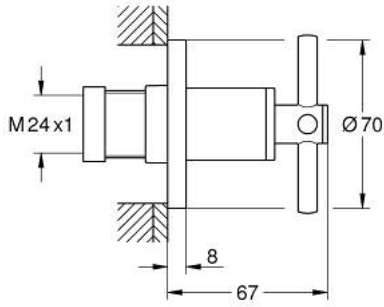

## ATRIO 29 396 DL0 جزء مكشوف لصمام مخفي

وصف المنتج:

- اللون: brushed warm sunset
- للصمام المخفي GROHE 35 028 000 أو 29 032 000
- طلاء GROHE LongLife
- 20-80 مم
- غطاء مثقوب بعازل جداري قابل للربط
- مع مقبض عرضي

## ATRIO 29 396 DL0 جزء مكشوف لصمام مخفي

الآن - 2022 ريم فون, قطع الغيار

1: تطويلة للمحور (رقم الطلب: 45988000)

2: مقابض متعارضة (14215DL0 رقم الطلب:)