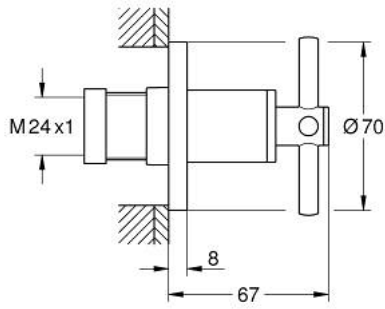

## جزء مكشوف لصمام مخفي ATRIO 29 396 DC0

وصف المنتج:

• اللون: supersteel

• للصمام المخفي GROHE 35 028 000 أو 29 032 000

• طلاء GROHE LongLife

• 20-80 مم

• غطاء مثقوب بعازل جداري قابل للربط

• مع مقبض عرضي

## جزء مكشوف لصمام مخفي ATRIO 29 396 DC0

الآن - 2021 ريم تيس, قطع الغيار

1: تطويلة للمحور (رقم الطلب: 45988000)

2: مقابض متعارضة (14215DC0 رقم الطلب:)