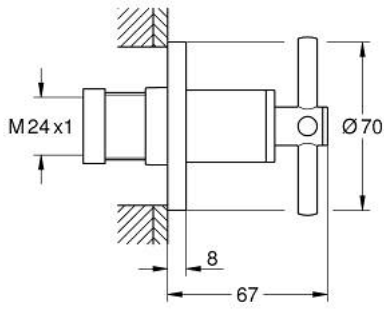

Pure Freude
an Wasser

جزء مكشوف لصمام مخفي ATRIO 29 396 DA0

وصف المنتج:

- اللون: warm sunset
- للصمام المخفي GROHE 35 028 000 أو 29 032 000
- طلاء GROHE LongLife
- 20-80 مم
- غطاء مثقوب بعازل جداري قابل للربط
- مع مقبض عرضي

جزء مكشوف لصمام مخفي ATRIO 29 396 DA0

الآن - 2021 ريم تيس, قطع الغيار

1: تطويلة للمحور (رقم الطلب: 45988000)

2: مقابض متعارضة (14215DA0 رقم الطلب:)