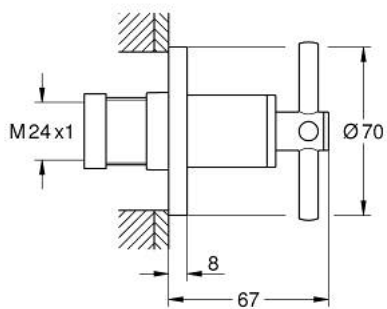

29 396 AL0 ATRIO FAÇADE POUR ROBINET D'ARRÊT ENCASTRÉ

DESCRIPTION DU PRODUIT

- Couleur: hard graphite brossé
- pour robinet d'arrêt encastré 35 028 000/29 032 000
- finition GROHE LongLife
- profondeur réglable 20-80 mm
- rosace de finition
- avec croisillon

29 396 AL0 ATRIO FAÇADE POUR ROBINET D'ARRÊT ENCASTRÉ

PIÈCES DE RECHANGE, septembre 2021 – now

1: Allonge de tige (Numéro de commande 45988000)

2: Poignées croisillons Y (Numéro de commande 14215AL0)