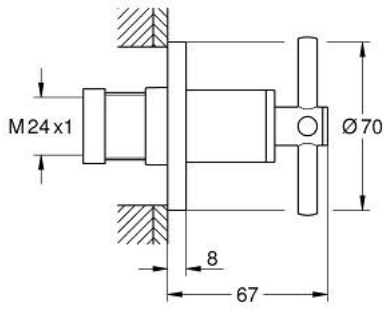

جزء مكشوف لصمام مخفي ATRIO 29 396 AL0

وصف المنتج:

• اللون: brushed hard graphite

• للصمام المخفي GROHE 35 028 000 أو 29 032 000

• طلاء GROHE LongLife

• 20-80 مم

• غطاء مثقوب بعازل جداري قابل للربط

• مع مقبض عرضي

جزء مكشوف لصمام مخفي ATRIO 29 396 AL0

الآن - 2021 ريم تيس, قطع الغيار

1: تطويلة للمحور (رقم الطلب: 45988000)

2: مقابض متعارضة (14215AL0 رقم الطلب:)