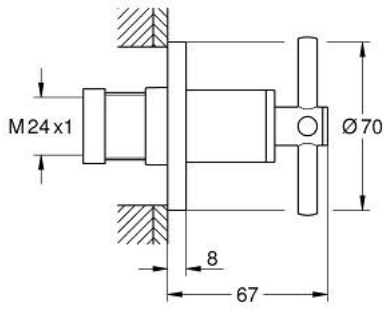

Pure Freude
an Wasser

جزء مكشوف لصمام مخفي ATRIO 29 396 000

وصف المنتج:

• اللون: كروم

• للصمام المخفي GROHE 35 028 000 أو 29 032 000

• طلاء كروم GROHE LongLife

• 20-80 مم

• غطاء مثقوب بعازل جداري قابل للربط

• مع مقبض عرضي

ATRIO 29 396 000 جزء مكشوف لصمام مخفي

الآن - 2021 ريم تيس, قطع الغيار

1: تطويلة للمحور (رقم الطلب: 45988000)

2: مقابض متعارضة (رقم الطلب: 14215000)