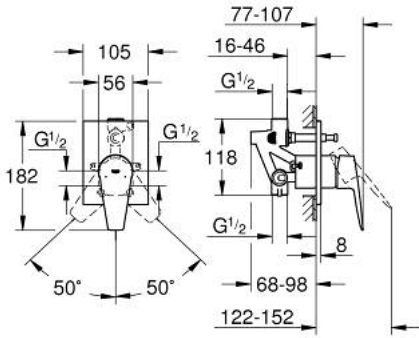

BAUEDGE 29 353 001 خلاط البانيو المزود بمقبض فردي مقاس 1/2 بوصة

وصف المنتج:

• اللون: كروم

• تركيب مخفي

• يتألف مما يلي:

• مجموعة للتركيب النهائي

• rough-in set for wall mounted bath mixer

• قلب سيراميك GROHE SmoothControl 46 مم

• طلاء كروم GROHE LongLife

• محدد معدل تدفق قابل للتعديل

• محول آلي: حمام/دش

• عازل الترس والعمود

• محدد درجة الحرارة الاختياري بالرقم المرجعي 46 375

## BAUEDGE 29 353 001 خلاط البانيو المزود بمقبض فردي مقاس 1/2 بوصة

الآن - 2021 س رام, قطع الغيار:

1: escutcheon (رقم الطلب: 48590000)

2: غطاء (رقم الطلب: 09038000)

3: خرطوشة (رقم الطلب: 46048000)

4: محول (رقم الطلب: 46737000)