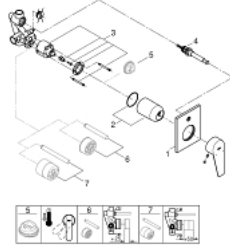

## BAUEDGE 29 353 001 خلاط البانيو المزود بمقبض فردي مقاس 1/2 بوصة

الآن - 2021 س رام, قطع الغيار:

1: escutcheon (رقم الطلب: 48590000)

2: غطاء (رقم الطلب: 09038000)

3: خرطوشة (رقم الطلب: 46048000)

4: محول (رقم الطلب: 46737000)