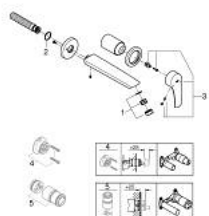

29 338 243 3 EUROSMART MITIGEUR MONOCOMMANDE 2 TROUS LAVABO TAILLE S

DESCRIPTION DU PRODUIT

- Couleur: matte black
- montage mural
- à associer avec 23 571 000 / 32 635 000
- livré sans le corps encastré
- rosace métallique
- GROHE EcoJoy économie d'eau
- débit maximum à 3 bars : 5 l/min
- GROHE AquaGuide mousseur ajustable
- entraxe 110 mm
- saillie 211 mm

29 338 243 3 **EUROSMART MITIGEUR MONOCOMMANDE 2 TROUS LAVABO**
TAILLE S

PIÈCES DE RECHANGE, février 2023 – now

- 1: Brise-jet (Numéro de commande 468372430)
- 2: Joint torique 35 x 2 (Numéro de commande 0128200M)
- 3: Levier (Numéro de commande 485422430)
- 4: Rallonge (Numéro de commande 46627000)*
- 5: Rallonge (Numéro de commande 46943000)*