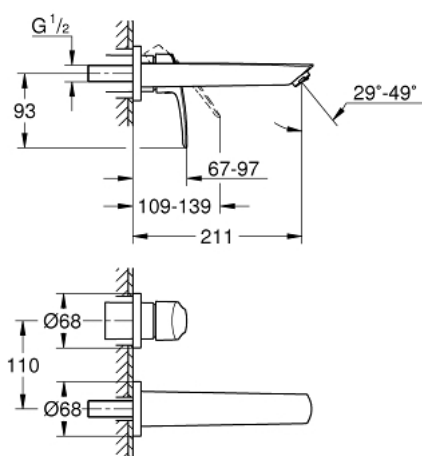

29 338 243 3 EUROSMART MITIGEUR MONOCOMMANDE 2 TROUS LAVABO TAILLE S

DESCRIPTION DU PRODUIT

- Couleur: matte black
- montage mural
- à associer avec 23 571 000 / 32 635 000
- livré sans le corps encastré
- rosace métallique
- GROHE EcoJoy économie d'eau
- débit maximum à 3 bars : 5 l/min
- GROHE AquaGuide mousseur ajustable
- entraxe 110 mm
- saillie 211 mm

29 338 243 3 **EUROSMART MITIGEUR MONOCOMMANDE 2 TROUS LAVABO**
TAILLE S

PIÈCES DE RECHANGE, février 2023 – now

- 1: Brise-jet (Numéro de commande 468372430)
- 2: Joint torique 35 x 2 (Numéro de commande 0128200M)
- 3: Levier (Numéro de commande 485422430)
- 4: Rallonge (Numéro de commande 46627000)*
- 5: Rallonge (Numéro de commande 46943000)*