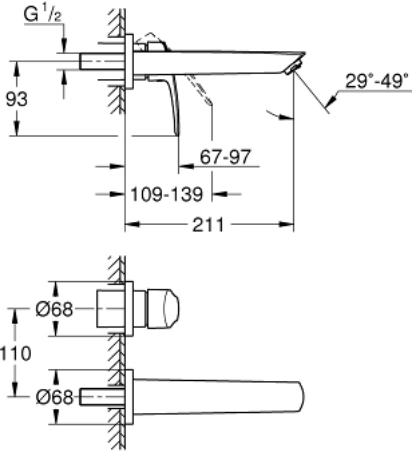

EUROSMART 29 338 243 3  
مقاس متوسط / خلاط حوض بفتحتين

وصف المنتج:

• اللون: Matte Black

• مثبت على الجدار

• trim set for use with rough-in set 23 571 000 / 32 635 000

• من دون الجسم المخفي

• الترس المعدني

• تقنية GROHE EcoJoy لمياه أقل وتدفق ممتاز

• maximum flow rate (at 3 bar): 5 l/min

• مرغي المياه القابل للتعديل GROHE AquaGuide

• المسافة الوسطى 110 مم

• بروز 211 مم

## EUROSMART 29 338 243 3 مقاس متوسط / خلاط حوض بفتحتين

الآن - 2023 رياربف, قطع\* الغيار:

1: محافظ على استقامة التدفق (468372430 رقم\* الطلب:-)

2: وردة عزل (0128200M رقم\* الطلب:-)

3: مقبض (485422430 رقم\* الطلب:-)

4: تطويلة\* (46627000 رقم\* الطلب:-)

5: تطويلة\* (46943000 رقم\* الطلب:-)

\* إكسسوارات\* اختيارية\*