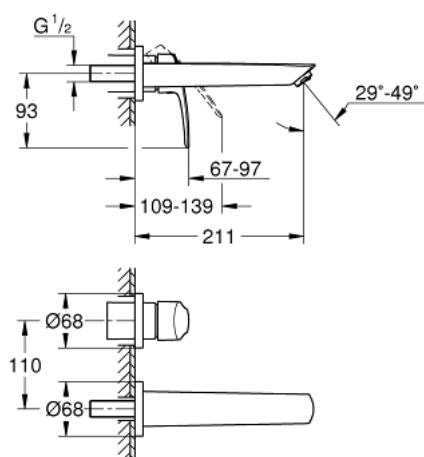

29 338 003 EUROSMART MITIGEUR MONOCOMMANDE 2 TROUS LAVABO TAILLE S

DESCRIPTION DU PRODUIT

- Couleur: chromé
- montage mural
- à associer avec 23 571 000 / 32 635 000
- livré sans le corps encastré
- rosace métallique
- GROHE LongLife finition durable
- GROHE EcoJoy économie d'eau
- débit maximum à 3 bars : 5 l/min
- GROHE AquaGuide mousseur ajustable
- entraxe 110 mm
- saillie 211 mm

29 338 003 **EUROSMART MITIGEUR MONOCOMMANDE 2 TROUS LAVABO**
TAILLE S

PIÈCES DE RECHANGE, juillet 2019 – now

- 1: Brise-jet (Numéro de commande 46837000)
- 2: Joint torique 35 x 2 (Numéro de commande 0128200M)
- 3: Levier (Numéro de commande 48542000)
- 4: Rallonge (Numéro de commande 46627000)*
- 5: Rallonge (Numéro de commande 46943000)*