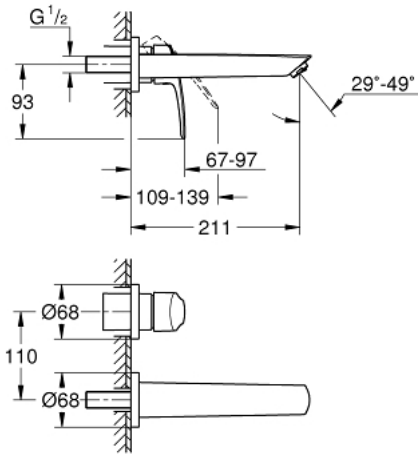

## EUROSMART 29 338 003 خلاط حوض بفتحتين / مقاس متوسط

وصف المنتج:

• اللون: كروم

• مثبت على الجدار

• trim set for use with rough-in set 23 571 000 / 32 635 000

• من دون الجسم المخفي

• الترس المعدني

• طلاء كروم GROHE LongLife

• تقنية GROHE EcoJoy لمياه أقل وتدفق ممتاز

• maximum flow rate (at 3 bar): 5 l/min

• مرغي المياه القابل للتعديل GROHE AquaGuide

• المسافة الوسطى 110 مم

• بروز 211 مم

EUROSMART 29 338 003 خلاط حوض بفتحتين  
/ مقاس متوسط

الآن - 2019 وي لوي, قطع\* الغيار:

1: محافظ على استقامة التدفق (46837000 رقم\* الطلب:-)

2: وردة عزل (0128200M رقم\* الطلب:-)

3: مقبض (48542000 رقم\* الطلب:-)

4: تطويلة\* (46627000 رقم\* الطلب:-)

5: تطويلة\* (46943000 رقم\* الطلب:-)