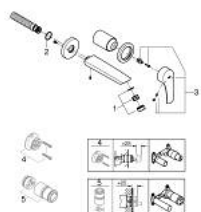

29 337 003 EUROSMART MITIGEUR MONOCOMMANDE 2 TROUS LAVABO TAILLE S

DESCRIPTION DU PRODUIT

- Couleur: chromé
- montage mural
- à associer avec 23 571 000 / 32 635 000
- livré sans le corps encastré
- rosace métallique
- GROHE LongLife finition durable
- GROHE EcoJoy économie d'eau
- débit maximum à 3 bars : 5 l/min
- GROHE AquaGuide mousseur ajustable
- entraxe 110 mm
- saillie 171 mm

29 337 003 **EUROSMART MITIGEUR MONOCOMMANDE 2 TROUS LAVABO**
TAILLE S

PIÈCES DE RECHANGE, juillet 2019 – now

- 1: Brise-jet (Numéro de commande 46837000)
- 2: Joint torique 35 x 2 (Numéro de commande 0128200M)
- 3: Levier (Numéro de commande 48542000)
- 4: Rallonge (Numéro de commande 46627000)*
- 5: Rallonge (Numéro de commande 46943000)*