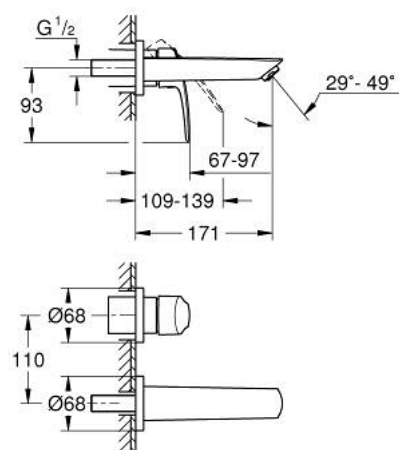

29 337 003 EUROSMART MITIGEUR MONOCOMMANDE 2 TROUS LAVABO TAILLE S

DESCRIPTION DU PRODUIT

- Couleur: chromé
- montage mural
- à associer avec 23 571 000 / 32 635 000
- livré sans le corps encastré
- rosace métallique
- GROHE LongLife finition durable
- GROHE EcoJoy économie d'eau
- débit maximum à 3 bars : 5 l/min
- GROHE AquaGuide mousseur ajustable
- entraxe 110 mm
- saillie 171 mm

29 337 003 **EUROSMART MITIGEUR MONOCOMMANDE 2 TROUS LAVABO**
TAILLE S

PIÈCES DE RECHANGE, juillet 2019 – now

- 1: Brise-jet (Numéro de commande 46837000)
- 2: Joint torique 35 x 2 (Numéro de commande 0128200M)
- 3: Levier (Numéro de commande 48542000)
- 4: Rallonge (Numéro de commande 46627000)*
- 5: Rallonge (Numéro de commande 46943000)*