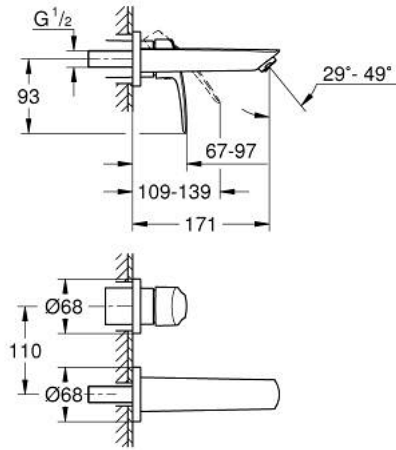

## EUROSMART 29 337 003 خلاط حوض بفتحتين مقاس صغير

وصف المنتج:

• اللون: كروم

• مثبت على الجدار

• trim set for use with rough-in set 23 571 000 / 32 635 000

• من دون الجسم المخفي

• الترس المعدني

• طلاء كروم GROHE LongLife

• تقنية GROHE EcoJoy لمياه أقل وتدفق ممتاز

• maximum flow rate (at 3 bar): 5 l/min

• مرغي المياه القابل للتعديل GROHE AquaGuide

• المسافة الوسطى 110 مم

• بروز 171 مم

## EUROSMART 29 337 003 خلاط حوض بفتحتين مقاس صغير

الآن - 2019 وي لوي, قطع\* الغيار:

1: محافظ على استقامة التدفق (46837000 رقم\* الطلب:-)

2: وردة عزل (0128200M رقم\* الطلب:-)

3: مقبض (48542000 رقم\* الطلب:-)

4: تطويلة\* (46627000 رقم\* الطلب:-)

5: تطويلة\* (46943000 رقم\* الطلب:-)

\* إكسسوارات\* اختيارية\*