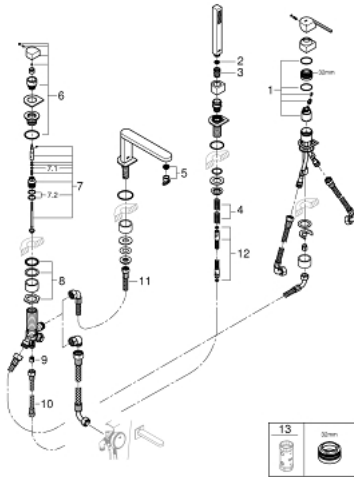

29 307 DC3 GROHE PLUS COMBINÉ 4 TROUS POUR BAIN/DOUCHE

PIÈCES DE RECHANGE, janvier 2019 – now

- 1: Cartouche (Numéro de commande 46374000)
- 2: Filtre (Numéro de commande 0700200M)
- 3: Cône d'écrou (Numéro de commande 08864DC0)
- 4: Ressort de rappel (Numéro de commande 00869000)
- 5: Mousseur (Numéro de commande 48009000)
- 6: Bouton d'inverseur (Numéro de commande 48494DC0)
- 7: Mécanisme d'inverseur (Numéro de commande 45443000)
- 7.1: Joint torique 6 x 2 (Numéro de commande 0128300M)
- 7.2: Joint torique 35 x 2 (Numéro de commande 0120500M)
- 8: Fixation de bec (Numéro de commande 45456000)
- 9: Clapet anti-retour (Numéro de commande 08565000)
- 10: Tube d'alimentation (Numéro de commande 07300000)
- 11: Tube d'alimentation (Numéro de commande 48018000)
- 12: Flexible métallique (Numéro de commande 28146000)
- 13: Clef (Numéro de commande 19332000)*