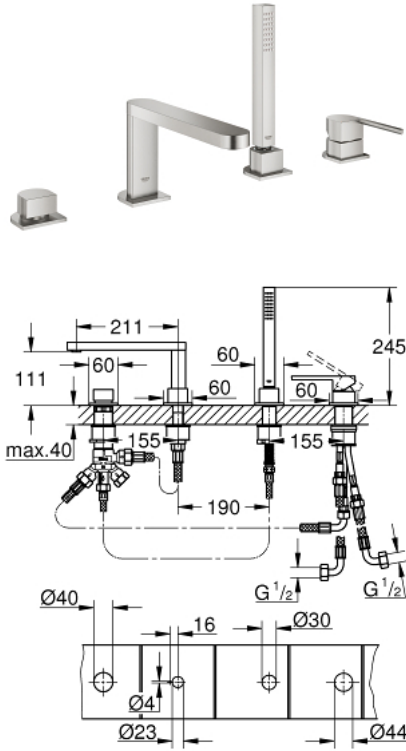

• عنصر تشغيل خلاط بمقبض فردي

• محول: حمام/دش

• دش يدوي Euphoria Cube 6.6 لتر/دقيقة

• metal shower hose 2000 mm (always chrome for any colour of the set)

• خرطوم توصيل مرنة

• وصلة لخرطوم الدش

• محمي من التدفق العكسي

• للاستخدام مع 29 037 002

GROHE PLUS 29 307 DC3 مجموعة بانيو بمقبض فردي بأربع فتحات

الآن - 2019 ريانى، قطع الغيار

- 1: خرطوشة (46374000 رقم الطلب:-)
- 2: مصفاة غبار (0700200M رقم الطلب:-)
- 3: صامولة مخروط (08864DC0 رقم الطلب:-)
- 4: زتريك تعويض (00869000 رقم الطلب:-)
- 5: فلتر مياه (48009000 رقم الطلب:-)
- 6: مقبض محول (48494DC0 رقم الطلب:-)
- 7: محول (45443000 رقم الطلب:-)
- 7.1: وردة عزل بقطر 6 x قطر (0128300M رقم الطلب:-) 2
- 7.2: وردة عزل (0120500M رقم الطلب:-)
- 8: ساق (45456000 رقم الطلب:-)
- 9: صمام مانع للإرجاع (08565000 رقم الطلب:-)
- 10: خرطوم توصيل (07300000 رقم الطلب:-)
- 11: خرطوم توصيل (48018000 رقم الطلب:-)
- 12: خرطوم الدش المعدني (28146000 رقم الطلب:-)
- 13: موسع مقبس* (19332000 رقم الطلب:-)