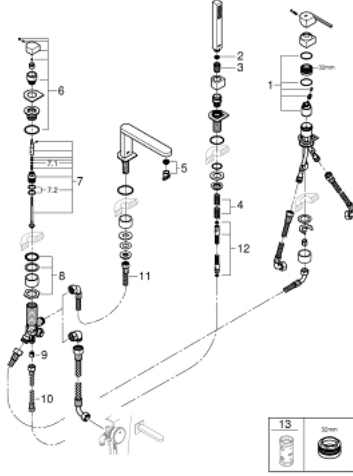

• عنصر تشغيل خلاط بمقبض فردي

• محول: حمام/دش

• دش يدوي Euphoria Cube 6.6 لتر/دقيقة

• metal shower hose 2000 mm (always chrome for any colour of the set)

• خرطوم توصيل مرنة

• وصلة لخرطوم الدش

• محمي من التدفق العكسي

• للاستخدام مع 29 037 002

GROHE PLUS 29 307 DC3 مجموعة بانيو بمقبض فردي بأربع فتحات

الآن - 2019 ريانى، قطع الغيار

- 1: خرطوشة (46374000 رقم الطلب:-)
- 2: مصفاة غبار (0700200M رقم الطلب:-)
- 3: صامولة مخروط (08864DC0 رقم الطلب:-)
- 4: زتريك تعويض (00869000 رقم الطلب:-)
- 5: فلتر مياه (48009000 رقم الطلب:-)
- 6: مقبض محول (48494DC0 رقم الطلب:-)
- 7: محول (45443000 رقم الطلب:-)
- 7.1: وردة عزل بقطر 6 x قطر (0128300M رقم الطلب:-) 2
- 7.2: وردة عزل (0120500M رقم الطلب:-)
- 8: ساق (45456000 رقم الطلب:-)
- 9: صمام مانع للإرجاع (08565000 رقم الطلب:-)
- 10: خرطوم توصيل (07300000 رقم الطلب:-)
- 11: خرطوم توصيل (48018000 رقم الطلب:-)
- 12: خرطوم الدش المعدني (28146000 رقم الطلب:-)
- 13: موسع مقبس* (19332000 رقم الطلب:-)