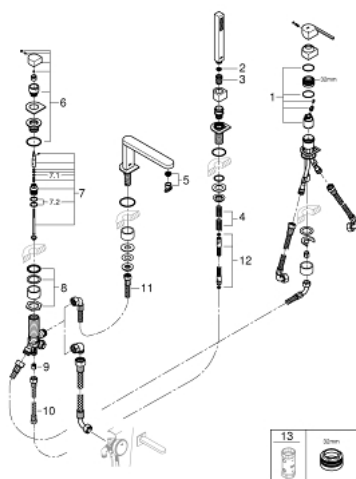

## 29 307 AL3 GROHE PLUS COMBINÉ 4 TROUS POUR BAIN/DOUCHE

### PIÈCES DE RECHANGE, mars 2019 – now

- 1: Cartouche (Numéro de commande 46374000)
- 2: Filtre (Numéro de commande 0700200M)
- 3: Cône d'écrou (Numéro de commande 08864AL0)
- 4: Ressort de rappel (Numéro de commande 00869000)
- 5: Mousseur (Numéro de commande 48009000)
- 6: Bouton d'inverseur (Numéro de commande 48494AL0)
- 7: Mécanisme d'inverseur (Numéro de commande 45443000)
- 7.1: Joint torique 6 x 2 (Numéro de commande 0128300M)
- 7.2: Joint torique 35 x 2 (Numéro de commande 0120500M)
- 8: Fixation de bec (Numéro de commande 45456000)
- 9: Clapet anti-retour (Numéro de commande 08565000)
- 10: Tube d'alimentation (Numéro de commande 07300000)
- 11: Tube d'alimentation (Numéro de commande 48018000)
- 12: Flexible métallique (Numéro de commande 28146000)
- 13: Clef (Numéro de commande 19332000)\*