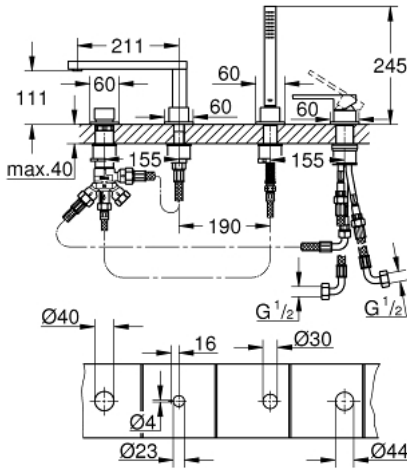

GROHE PLUS 29 307 AL3 مجموعه بانيو بمقبض فردي بأربع فتحات

وصف المنتج:

- اللون: brushed hard graphite
- قلب سيراميك GROHE SilkMove 35 مم
- مع محدد درجة حرارة
- طلاء GROHE LongLife
- مرعي المياه الرقاقي للصبور مسبق التجميع
- عنصر تشغيل خلاط بمقبض فردي
- محول: حمام/دش
- دش يدوي Euphoria Cube 6.6 لتر/دقيقة
- خرطوم توصيل مرنة
- وصلة لخرطوم الدش
- محمي من التدفق العكسي
- للاستخدام مع 29 037 002

GROHE PLUS 29 307 AL3 مجموعه بانيو بمقبض فردي بأربع فتحات

الآن - 2019 سرام, قطع الغيار:

- 1: خرطوشة (46374000 رقم الطلب:-).
- 2: مصفاة غبار (0700200M رقم الطلب:-).
- 3: صامولة مخروط (08864AL0 رقم الطلب:-).
- 4: زنبرك تعويض (00869000 رقم الطلب:-).
- 5: فلتر مياه (48009000 رقم الطلب:-).
- 6: مقبض محول (48494AL0 رقم الطلب:-).
- 7: محول (45443000 رقم الطلب:-).
- 7.1: وردة عزل بقطر 6 x قطر (0128300M رقم الطلب:-) 2
- 7.2: وردة عزل (0120500M رقم الطلب:-).
- 8: ساق (45456000 رقم الطلب:-).
- 9: صمام مانع للإرجاع (08565000 رقم الطلب:-).
- 10: خرطوم توصيل (07300000 رقم الطلب:-).
- 11: خرطوم توصيل (48018000 رقم الطلب:-).
- 12: خرطوم الدش المعدني (28146000 رقم الطلب:-).
- 13: موسع مقبس* (19332000 رقم الطلب:-).