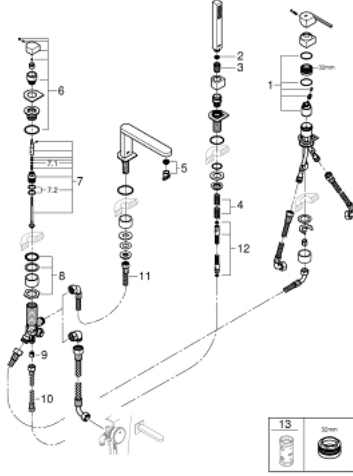

GROHE PLUS 29 307 AL3 مجموعه بانيو بمقبض فردي بأربع فتحات

وصف المنتج:

- اللون: brushed hard graphite
- قلب سيراميك GROHE SilkMove 35 مم
- مع محدد درجة حرارة
- طلاء GROHE LongLife
- مرعي المياه الرقاقي للصبور مسبق التجميع
- عنصر تشغيل خلاط بمقبض فردي
- محول: حمام/دش
- دش يدوي Euphoria Cube 6.6 لتر/دقيقة
- خرطوم توصيل مرنة
- وصلة لخرطوم الدش
- محمي من التدفق العكسي
- للاستخدام مع 29 037 002

GROHE PLUS 29 307 AL3 مجموعه بانيو بمقبض فردي بأربع فتحات

الآن - 2019 سرام, قطع الغيار:

- 1: خرطوشة (46374000 رقم الطلب:-).
- 2: مصفاة غبار (0700200M رقم الطلب:-).
- 3: صامولة مخروط (08864AL0 رقم الطلب:-).
- 4: زنبرك تعويض (00869000 رقم الطلب:-).
- 5: فلتر مياه (48009000 رقم الطلب:-).
- 6: مقبض محول (48494AL0 رقم الطلب:-).
- 7: محول (45443000 رقم الطلب:-).
- 7.1: وردة عزل بقطر 6 x قطر (0128300M رقم الطلب:-) 2
- 7.2: وردة عزل (0120500M رقم الطلب:-).
- 8: ساق (45456000 رقم الطلب:-).
- 9: صمام مانع للإرجاع (08565000 رقم الطلب:-).
- 10: خرطوم توصيل (07300000 رقم الطلب:-).
- 11: خرطوم توصيل (48018000 رقم الطلب:-).
- 12: خرطوم الدش المعدني (28146000 رقم الطلب:-).
- 13: موسع مقبس* (19332000 رقم الطلب:-).