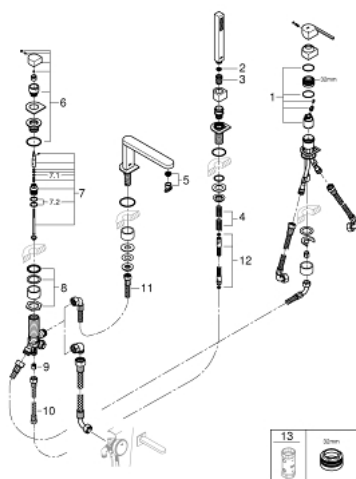

29 307 003 GROHE PLUS COMBINÉ 4 TROUS POUR BAIN/DOUCHE

DESCRIPTION DU PRODUIT

- Couleur: chromé
- GROHE SilkMove cartouche en céramique 35 mm
- avec limiteur de température
- GROHE LongLife finition durable
- bec avec mousseur laminaire pré-assemblé
- organe de commande mitigeur monocommande
- inverseur bain/douche
- douchette Euphoria Cube 6,6 l/min
- Flexible de douche métal 2000 mm (chromé quelle que soit la finition des éléments de façade)
- flexibles de raccordement souples
- raccord pour flexible de douchette
- protégé contre le retour d'eau
- châssis optionnel 29 037

29 307 003 GROHE PLUS COMBINÉ 4 TROUS POUR BAIN/DOUCHE

PIÈCES DE RECHANGE, août 2018 – now

- 1: Cartouche (Numéro de commande 46374000)
- 2: Filtre (Numéro de commande 0700200M)
- 3: Cône d'écrou (Numéro de commande 08864000)
- 4: Ressort de rappel (Numéro de commande 00869000)
- 5: Mousseur (Numéro de commande 48009000)
- 6: Bouton d'inverseur (Numéro de commande 48494000)
- 7: Mécanisme d'inverseur (Numéro de commande 45443000)
- 7.1: Joint torique 6 x 2 (Numéro de commande 0128300M)
- 7.2: Joint torique 35 x 2 (Numéro de commande 0120500M)
- 8: Fixation de bec (Numéro de commande 45456000)
- 9: Clapet anti-retour (Numéro de commande 08565000)
- 10: Tube d'alimentation (Numéro de commande 07300000)
- 11: Tube d'alimentation (Numéro de commande 48018000)
- 12: Flexible métallique (Numéro de commande 28146000)
- 13: Clef (Numéro de commande 19332000)*