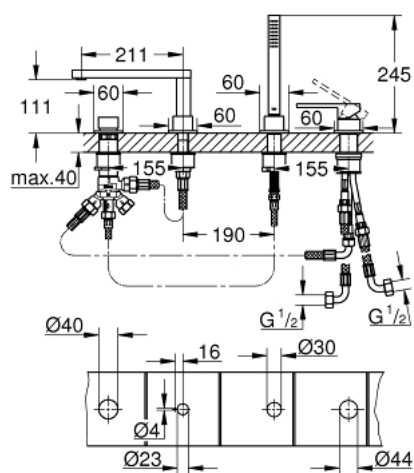

29 307 003 GROHE PLUS COMBINÉ 4 TROUS POUR BAIN/DOUCHE

DESCRIPTION DU PRODUIT

- Couleur: chromé
- GROHE SilkMove cartouche en céramique 35 mm
- avec limiteur de température
- GROHE LongLife finition durable
- bec avec mousseur laminaire pré-assemblé
- organe de commande mitigeur monocommande
- inverseur bain/douche
- douchette Euphoria Cube 6,6 l/min
- Flexible de douche métal 2000 mm (chromé quelle que soit la finition des éléments de façade)
- flexibles de raccordement souples
- raccord pour flexible de douchette
- protégé contre le retour d'eau
- châssis optionnel 29 037

29 307 003 GROHE PLUS COMBINÉ 4 TROUS POUR BAIN/DOUCHE

PIÈCES DE RECHANGE, août 2018 – now

- 1: Cartouche (Numéro de commande 46374000)
- 2: Filtre (Numéro de commande 0700200M)
- 3: Cône d'écrou (Numéro de commande 08864000)
- 4: Ressort de rappel (Numéro de commande 00869000)
- 5: Mousseur (Numéro de commande 48009000)
- 6: Bouton d'inverseur (Numéro de commande 48494000)
- 7: Mécanisme d'inverseur (Numéro de commande 45443000)
- 7.1: Joint torique 6 x 2 (Numéro de commande 0128300M)
- 7.2: Joint torique 35 x 2 (Numéro de commande 0120500M)
- 8: Fixation de bec (Numéro de commande 45456000)
- 9: Clapet anti-retour (Numéro de commande 08565000)
- 10: Tube d'alimentation (Numéro de commande 07300000)
- 11: Tube d'alimentation (Numéro de commande 48018000)
- 12: Flexible métallique (Numéro de commande 28146000)
- 13: Clef (Numéro de commande 19332000)*