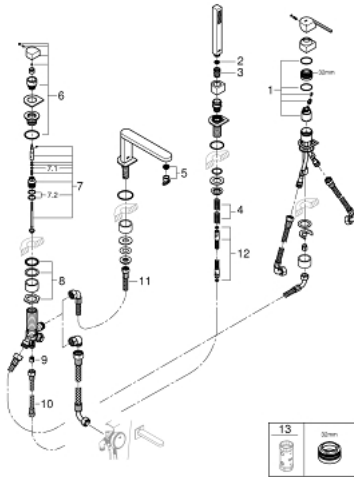

29 307 003 GROHE PLUS 4-HOLE BATH COMBINATION

SPARE PARTS, August 2018 – now

- 1: Cartridge (Spare part-nr. 46374000)
 - 2: Dirt strainer (Spare part-nr. 0700200M)
 - 3: Cone nut (Spare part-nr. 08864000)
 - 4: Spring (Spare part-nr. 00869000)
 - 5: Mousseur (Spare part-nr. 48009000)
 - 6: Diverter knob (Spare part-nr. 48494000)
 - 7: Diverter (Spare part-nr. 45443000)
 - 7.1: Sealing washer $\varnothing 6 \times \varnothing 2$ (Spare part-nr. 0128300M)
 - 7.2: Sealing washer (Spare part-nr. 0120500M)
 - 8: 1 SET SEALS (Spare part-nr. 45456000)
 - 9: Non-return valve (Spare part-nr. 08565000)
 - 10: Tube (Spare part-nr. 07300000)
 - 11: Tube (Spare part-nr. 48018000)
 - 12: Metal hose (Spare part-nr. 28146000)
 - 13: Socket Spanner (Spare part-nr. 19332000)*
- * Optional accessories