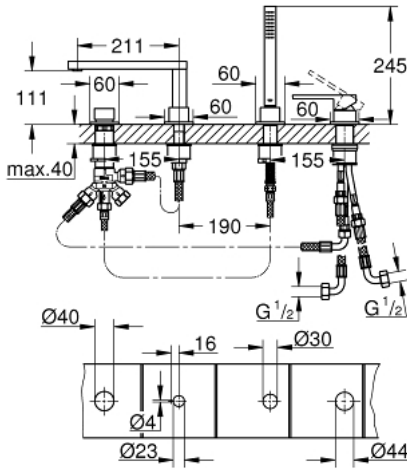

GROHE PLUS 29 307 003 مجموعه بانيو بمقبض فردي بأربع فتحات

وصف المنتج

• اللون: كروم

• قلب سيراميك GROHE SilkMove 35 مم

• مع محدد درجة حرارة

• طلاء كروم GROHE LongLife

• مرعي المياه الرقاقي للصبور مسبق التجميع

• عنصر تشغيل خلاط بمقبض فردي

• محول: حمام/دش

• دش يدوي Euphoria Cube 6.6 لتر/دقيقة

• metal shower hose 2000 mm (always chrome for any colour of the set)

• خرطوم توصيل مرنة

• وصلة لخرطوم الدش

• محمي من التدفق العكسي

• للاستخدام مع 29 037 002