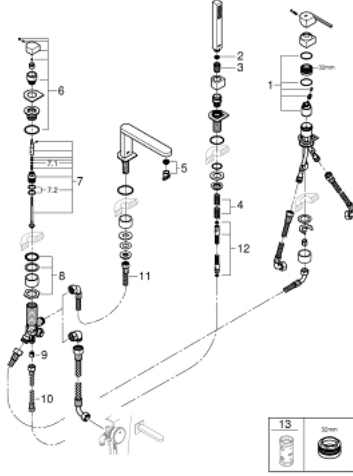

• عنصر تشغيل خلاط بمقبض فردي

• محول: حمام/دش

• دش يدوي Euphoria Cube 6.6 لتر/دقيقة

• metal shower hose 2000 mm (always chrome for any colour of the set)

• خرطوم توصيل مرنة

• وصلة لخرطوم الدش

• محمي من التدفق العكسي

• للاستخدام مع 29 037 002

GROHE PLUS 29 307 003 مجموعه بانيو بمقبض فردي بأربع فتحات

الآن - 2018 س طسغ، قطع الغيار

- 1: خرطوشة (46374000 رقم الطلب:-)
- 2: مصفاة غبار (0700200M رقم الطلب:-)
- 3: صامولة مخروط (08864000 رقم الطلب:-)
- 4: زتريك تعويض (00869000 رقم الطلب:-)
- 5: فلتر مياه (48009000 رقم الطلب:-)
- 6: مقبض محول (48494000 رقم الطلب:-)
- 7: محول (45443000 رقم الطلب:-)
- 7.1: وردة عزل بقطر 6 x قطر (0128300M رقم الطلب:-) 2
- 7.2: وردة عزل (0120500M رقم الطلب:-)
- 8: ساق (45456000 رقم الطلب:-)
- 9: صمام مانع للإرجاع (08565000 رقم الطلب:-)
- 10: خرطوم توصيل (07300000 رقم الطلب:-)
- 11: خرطوم توصيل (48018000 رقم الطلب:-)
- 12: خرطوم الدش المعدني (28146000 رقم الطلب:-)
- 13: موسع مقبس* (19332000 رقم الطلب:-)