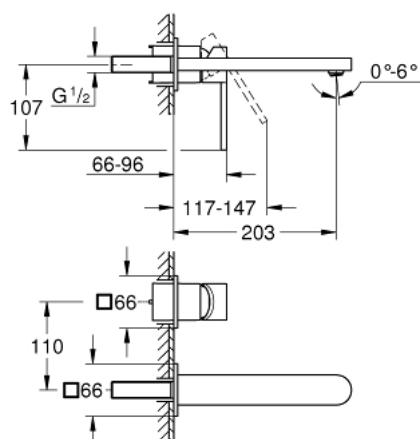

29 306 003 GROHE PLUS FAÇADE POUR MITIGEUR MONOCOMMANDE 2 TROUS LAVABO TAILLE L

DESCRIPTION DU PRODUIT

- Couleur: chromé
- montage mural
- à associer avec 23 200
- livré sans le corps encastré
- rosace métallique
- GROHE LongLife finition durable
- GROHE EcoJoy économie d'eau
- débit maximum à 3 bars : 5 l/min
- mousseur SpeedClean, procédé anti-calcaire
- GROHE AquaGuide mousseur ajustable
- entraxe 110 mm
- saillie 203 mm

29 306 003 **GROHE PLUS FAÇADE POUR MITIGEUR MONOCOMMANDE 2 TROUS LAVABO**
TAILLE L

PIÈCES DE RECHANGE, août 2018 – now

1: Mousseur (Numéro de commande 48449000)

2: Rallonge (Numéro de commande 46943000)*