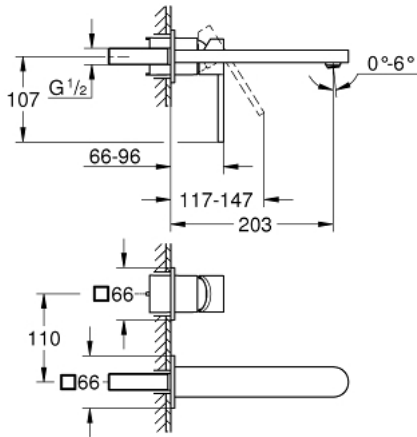

GROHE PLUS 29 306 003 خلاط حوض بفتحتين

مقاس L

وصف المنتج:

• اللون: كروم

• مثبت على الجدار

for use with rough-in set 23 200

• من دون الجسم المخفي

• الترس المعدني

• طلاء كروم GROHE LongLife

• تقنية GROHE EcoJoy لمياه أقل وتدفق ممتاز

maximum flow rate (at 3 bar): 5 l/min

• مرغي المياه SpeedClean

• مرغي المياه القابل للتعديل GROHE AquaGuide

• المسافة الوسطى 110 مم

• بروز 203 مم

GROHE PLUS 29 306 003 مقاس L

الآن - 2018 س طس غ أ, قطع الغيار:

1: فلتر مياه (رقم الطلب: 48449000)

2: تطويلة* (رقم الطلب: 46943000)

* إكسسوارات اختيارية