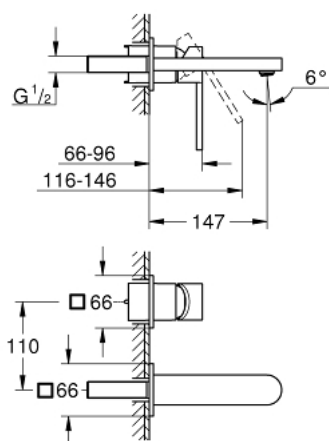

## 29 303 DC3 GROHE PLUS MITIGEUR MONOCOMMANDE 2 TROUS LAVABO TAILLE S

### DESCRIPTION DU PRODUIT

- Couleur: supersteel
- montage mural
- à associer avec 23 200
- livré sans le corps encastré
- rosace métallique
- finition GROHE LongLife
- GROHE EcoJoy économie d'eau
- débit maximum à 3 bars : 5 l/min
- mousseur SpeedClean, procédé anti-calcaire
- GROHE AquaGuide mousseur ajustable
- entraxe 110 mm
- saillie 147 mm

29 303 DC3 **GROHE PLUS MITIGEUR MONOCOMMANDE 2 TROUS LAVABO**  
**TAILLE S**

**PIÈCES DE RECHANGE**, janvier 2019 – now

1: Mousseur (Numéro de commande 48449000)

2: Rallonge (Numéro de commande 46943000)\*